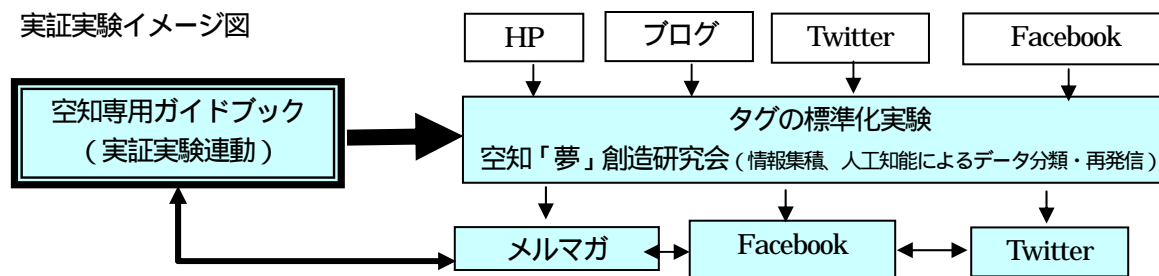

1.日時 2011年9月1日(木) 13:00～13:50

2.場所 北海道大学大学院情報科学研究科 複合情報学専攻複雑系工学講座 調和系工学研究室(川村研究室)
〒060-0814 札幌市北区北14条西9丁目 北海道大学 大学院情報科学研究科 9F
9-13:川村 秀憲 准教授 Tel:706-6499(内線 6499)
(場所の詳細については下記 URL をご参照願います)
<http://harmo.complex.eng.hokudai.ac.jp/modules/tinyd0/index.php?id=100>

3.発表内容

13:00 開会挨拶 空知「夢」創造研究会設立経緯と研究会組織 並びに空知夢創造について
日研コンピュータ株式会社 代表取締役 林 克弘
有限会社インターリンクジャパン 代表取締役 阿部さおり

13:15 実証実験運動型 空知ガイドブック「Sorachism」発行について
NPO法人北海道冒険芸術出版 代表理事 堀 直人

13:25 地域観光情報のソーシャルメディア活用現状と実証実験概要について
株式会社調和技研 代表取締役 山下晃弘(情報科学博士)
北海道大学大学院情報科学研究科 複合情報学専攻複雑系工学講座 調和系工学研究室
准教授 川村秀憲 (工学博士)

13:40 質疑応答

13:50 閉会

「空知夢創造研究会」設立発表会の模様は下記 Ustream サイトで生配信を予定しています。

<http://www.ustream.tv/channel/sorachi-yumesozo>

実証実験イメージ図

(参考サイト) 実証実験開始後はサイトの改造(カスタムチューニング)を実施予定です

- ・ 空知夢創造研究会 Facebook ページ <https://www.facebook.com/sorachi.yumesozo>
- ・ あなたの情報マガジンびもーる <http://bemall.jp/>