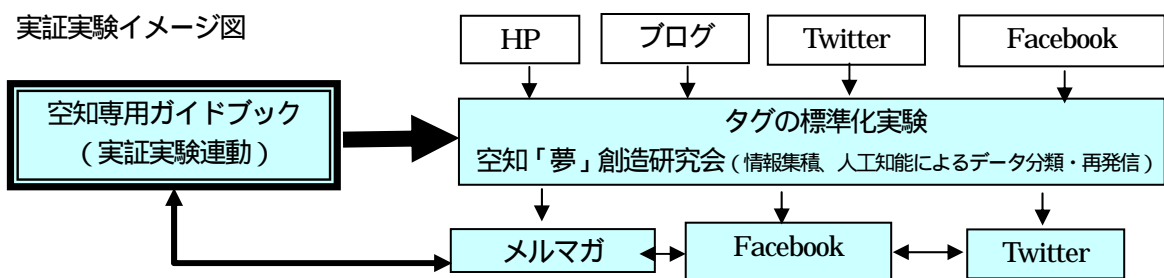

有限会社インターリンクジャパン（観光&ワインツーリズム）

農業生産法人八ッ太郎ファーム株式会社（食と農業）

記

「空知夢創造研究会」設立発表会開催要項

1.日時 2011年9月1日(木) 13:00～13:50

2.場所 北海道大学大学院情報科学研究科 複合情報学専攻複雑系工学講座 調和系工学研究室(川村研究室)
〒060-0814 札幌市北区北14条西9丁目 北海道大学 大学院情報科学研究科 9F
9-13:川村 秀憲 准教授 Tel:706-6499(内線 6499)
(場所の詳細については下記 URL をご参照願います)
<http://harmo.complex.eng.hokudai.ac.jp/modules/tinyd0/index.php?id=100>

3.発表内容

13:00 開会挨拶 空知「夢」創造研究会設立経緯と研究会組織 並びに空知夢創造について
日研コンピュータ株式会社 代表取締役 林 克弘
有限会社インターリンクジャパン 代表取締役 阿部さおり

13:15 実証実験運動型 空知ガイドブック「Sorachism」発行について
NPO法人北海道冒険芸術出版 代表理事 堀 直人

13:25 地域観光情報のソーシャルメディア活用現状と実証実験概要について
株式会社調和技研 代表取締役 山下晃弘(情報科学博士)
北海道大学大学院情報科学研究科 複合情報学専攻複雑系工学講座 調和系工学研究室
准教授 川村秀憲 (工学博士)

13:40 質疑応答

13:50 閉会

「空知夢創造研究会」設立発表会の模様は下記 Ustream サイトで生配信を予定しています。

<http://www.ustream.tv/channel/sorachi-yumesozo>

(参考サイト) 実証実験開始後はサイトの改造(カスタムチューニング)を実施予定です

- ・ 空知夢創造研究会 Facebook ページ <https://www.facebook.com/sorachi.yumesozo>
- ・ あなたの情報マガジンびもーる <http://bemall.jp/>